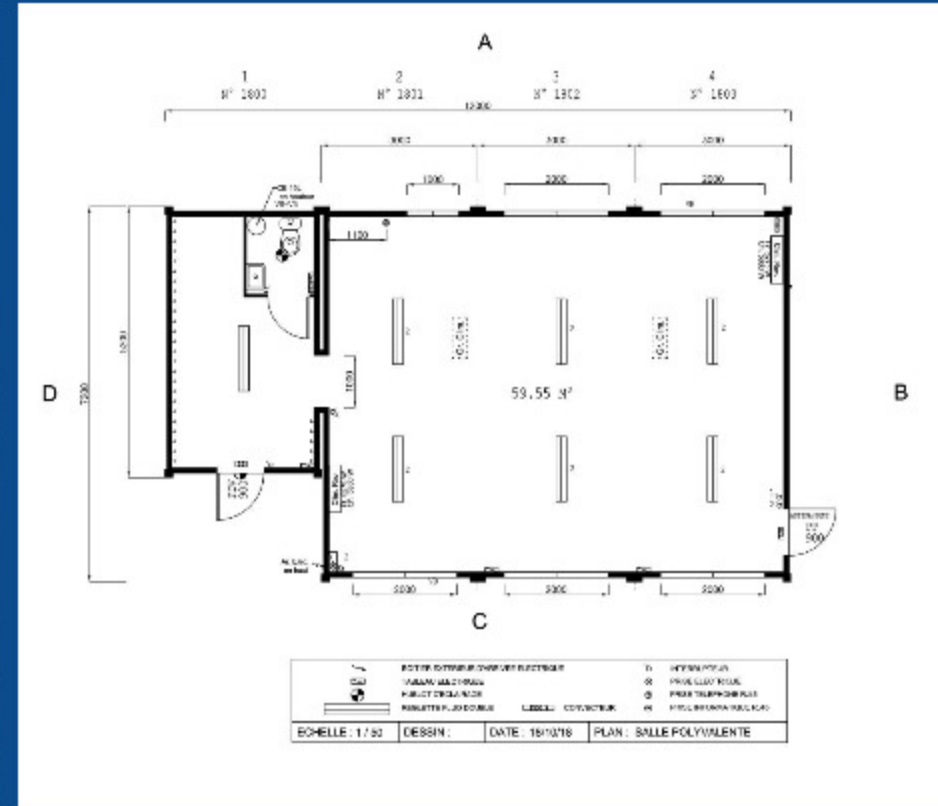

OCCASION EXCEPTIONNELLE !

SALLE DE DEMONSTRATION DE 80m²

Cette "salle polyvalente" de 80m² hors tout bénéficie d'un classement feu "ERP5".
 Il s'agit d'une salle de démonstration visible sur notre parc à SAINT HERBLON (près d'ANCENIS 44).
 Ces modules n'ont jamais été mis en service et sont en très bon état.

Notre gamme LUXMODUL est un "haut de gamme". Elle bénéficie d'un classement thermique "RT 2005" (admissible pour les salles polyvalentes).

Caractéristiques principales :

- sur isolation du plancher 55mm sur toile inférieure de protection +100mm entre traverses.
- parois extérieures en panneaux "sandwich" de 100mm en laine de roche (feu M0).
- plafond deux couches de laine de roche croisées de 75mm (pour éviter les ponts thermiques).

Le sol est en dalles qualité U3P3 posées en deux couleurs (jaune et bleu) ce qui rend l'ensemble agréable et esthétique.

Le sas / vestiaire d'entrée permet l'accueil des personnes et le stockage des vêtements. Il comporte un WC avec lavabo eau froide / eau chaude.