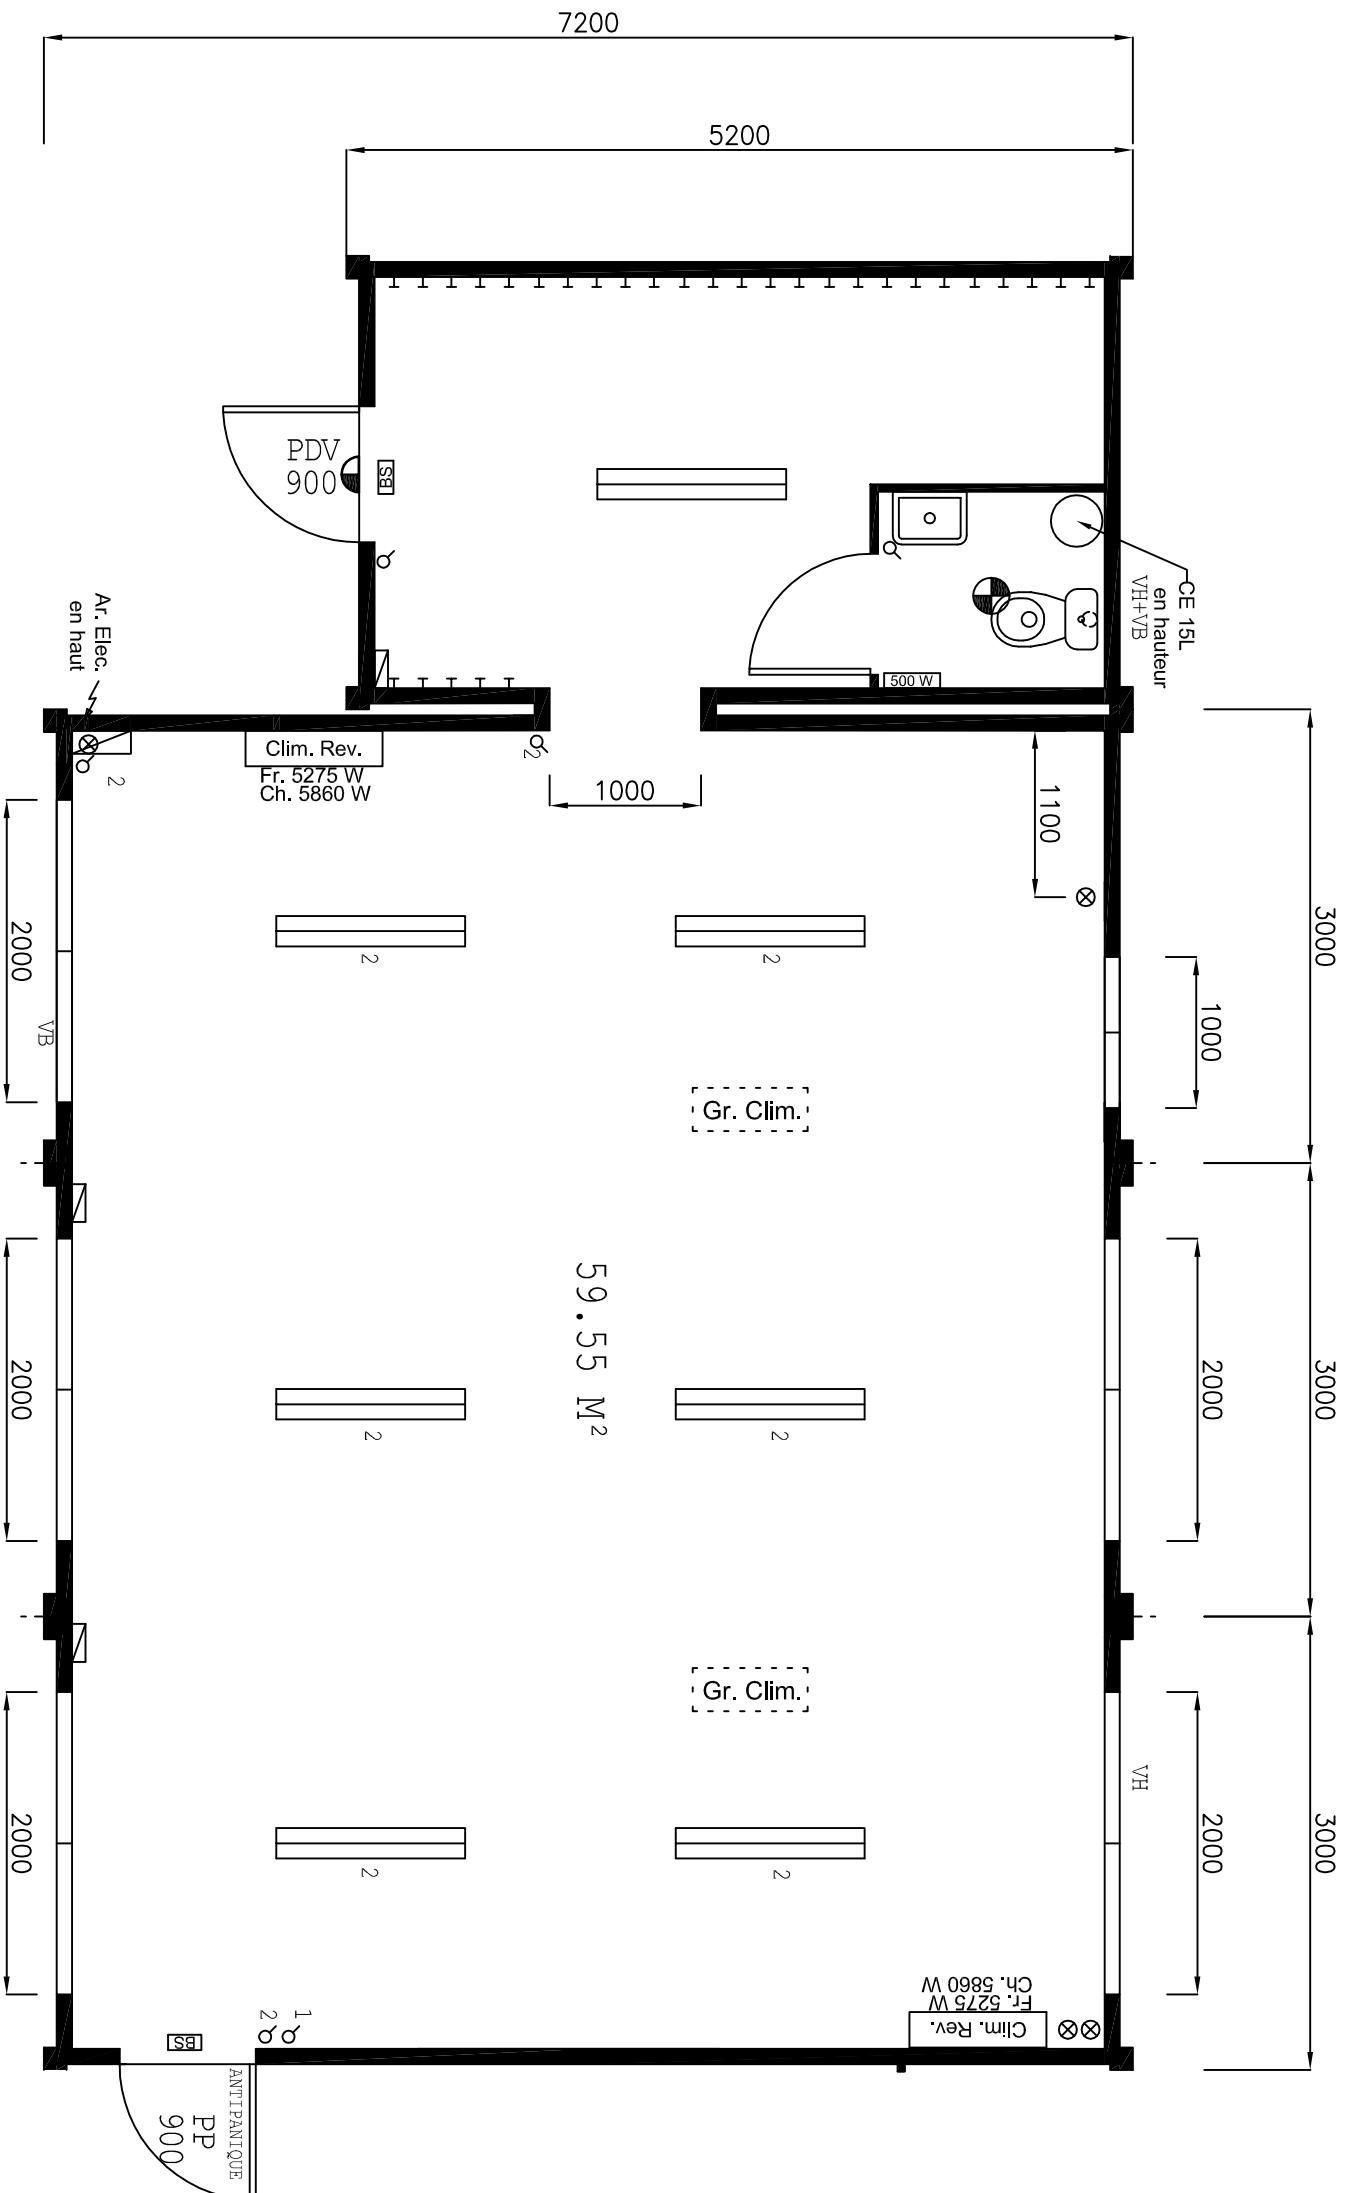

A

D

B

C

	BOITIER EXTERIEUR D'ARRIVEE ELECTRIQUE		INTERRUPTEUR
	TABLEAU ELECTRIQUE		PRISE ELECTRIQUE
	HUBLLOT D'ECLAIRAGE		PRISE TELEPHONE RJ45
	REGLETTE FLUO DOUBLE		PRISE INFORMATIQUE RJ45
			CONVECTEUR

ECHELLE : 1 / 50 DESSIN : DATE : 18/10/18 PLAN : SALLE POLYVALENTE